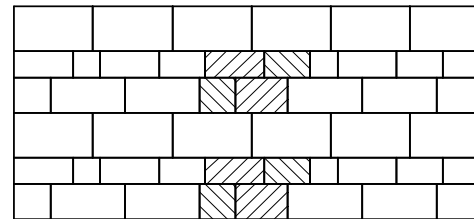

Abb. links:
Camino Alt
Ausführung: gealtert
Farbe: nuanciert
sand/braun

Verlegemuster

Auch **Camino Alt** wird immer palettiert ausgeliefert d.h.

- keine Kosten für Big Bags
- kein Aufpreis für Palettierung
- keine gebrochenen oder zu stark beschädigten Steine
- keine gekippte Ware